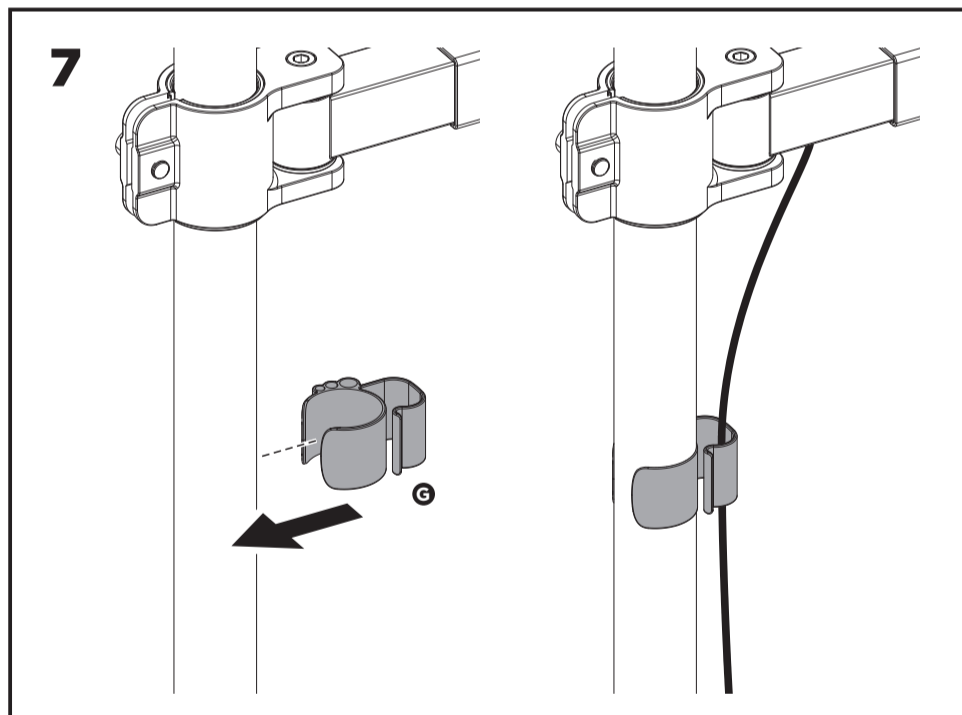

Důležitá bezpečnostní opatření

- Podle seznamu dílů zkontrolujte obsah balení a ujistěte se, že jsou všechny díly v pořádku. Nepoužívejte poškozené nebo vadné díly.
- Pečlivě si přečtěte všechny pokyny před instalací zařízení. Pokud si nejste jisti některým krokem procesu instalace, požádejte o pomoc profesionálního technika.
- Při dotahování šroubů buďte opatrní, aby nedošlo ke stržení závitu. Vždy dodržujte maximální VESA rozměr a maximální nosnost a dodržujte instrukce o instalaci.
- Pokud je držák nebo některá jeho součást poškozena, nikdy jej neinstalujte ani nepoužívejte.
- Při neodborném zacházení mohou hrany držáku způsobit poranění osob.
- Držák není určen k obsluze nebo montáži malými dětmi nebo nepoučenými osobami, pokud nebudou pod dohledem odpovědných osob, které zajistí bezpečnost při obsluze nebo montáži zařízení. Děti by měly být pod dohledem, aby bylo zajištěno, že nebudou do zařízení zasahovat. Nedovolte dětem, aby se na zařízení zavěšovaly nebo s ním jinak manipulovaly. V opačném případě může dojít k vážnému úrazu.
- Nikdy nestrkejte prsty ani jiné předměty do mechanismu zařízení. Mohlo by dojít k poranění osob nebo škodám na majetku.
- Výrobek obsahuje drobné součásti, které mohou při vdechnutí nebo polknutí představovat riziko udušení. Tyto součásti držte mimo dosah dětí.
- Doporučujeme provádět montáž držáku ve 2 osobách.
- Výrobce ani prodávající neodpovídá za škody způsobené nesprávným nebo špatným použitím produktu.

Stolní držák na LCD monitor

TOMM04

VESA kompatibilní
75x75 100x100

49"
MAX

20kg
Nosnost

Poznámka: Pokud se monitor nezastaví v požadované poloze, upravte ji pomocí imbusového klíče, jak je vyobrazeno.