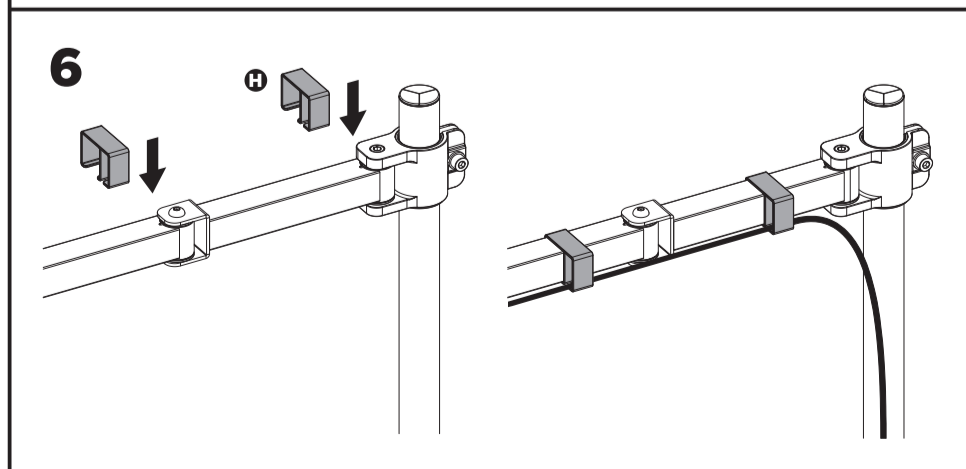

Stolní držák na LCD monitor

TOMM04

VESA kompatibilní
75x75 100x100

49"
MAX

20kg
Nosnost

Poznámka: Pokud se monitor nezastaví v požadované poloze, upravte ji pomocí imbusového klíče, jak je vyobrazeno.