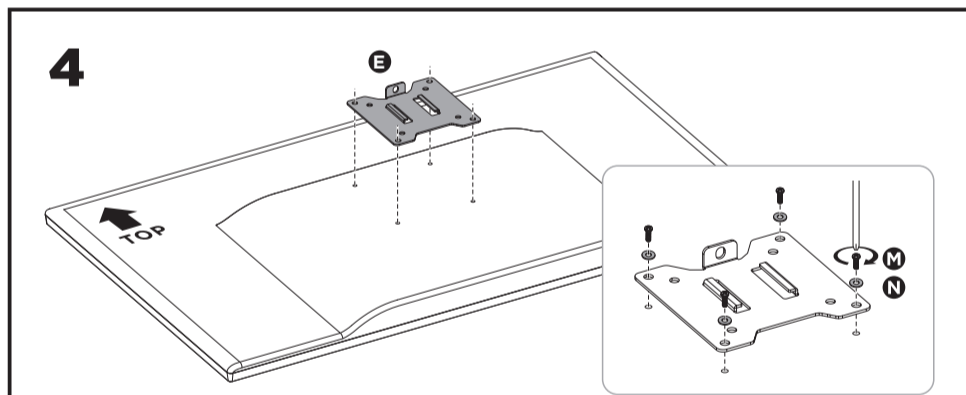

Důležitá bezpečnostní opatření

- Podle seznamu dílů zkontrolujte obsah balení a ujistěte se, že jsou všechny díly v pořádku. Nepoužívejte poškozené nebo vadné díly.
- Pečlivě si přečtěte všechny pokyny před instalací zařízení. Pokud si nejste jisti některým krokem procesu instalace, požádejte o pomoc profesionálního technika.
- Při dotahování šroubů buďte opatrní, aby nedošlo ke stržení závitu. Vždy dodržujte maximální VESA rozměr a maximální nosnost a dodržujte instrukce o instalaci.
- Pokud je držák nebo některá jeho součást poškozena, nikdy jej neinstalujte ani nepoužívejte.
- Při neodborném zacházení mohou hrany držáku způsobit poranění osob.
- Držák není určen k obsluze nebo montáži malými dětmi nebo nepoučenými osobami, pokud nebudou pod dohledem odpovědných osob, které zajistí bezpečnost při obsluze nebo montáži zařízení. Děti by měly být pod dohledem, aby bylo zajištěno, že nebudou do zařízení zasahovat. Nedovolte dětem, aby se na zařízení zavěšovaly nebo s ním jinak manipulovaly. V opačném případě může dojít k vážnému úrazu.
- Nikdy nestrkejte prsty ani jiné předměty do mechanismu zařízení. Mohlo by dojít k poranění osob nebo škodám na majetku.
- Výrobek obsahuje drobné součásti, které mohou při vdechnutí nebo polknutí představovat riziko udušení. Tyto součásti držte mimo dosah dětí.
- Doporučujeme provádět montáž držáku ve 2 osobách.
- Výrobce ani prodávající neodpovídá za škody způsobené nesprávným nebo špatným použitím produktu.

Stolní držák na LCD monitor

TOMM04

VESA kompatibilní
75x75 100x100

49"
MAX

20kg
Nosnost

Poznámka: Pokud se monitor nezastaví v požadované poloze, upravte ji pomocí imbusového klíče, jak je vyobrazeno.