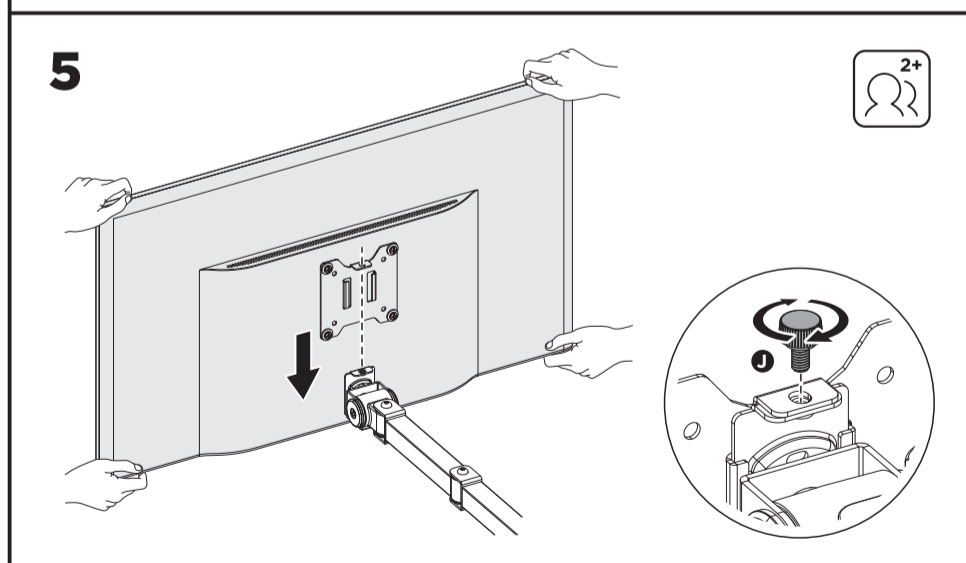

Důležitá bezpečnostní opatření

- Podle seznamu dílů zkontrolujte obsah balení a ujistěte se, že jsou všechny díly v pořádku. Nepoužívejte poškozené nebo vadné díly.
- Pečlivě si přečtěte všechny pokyny před instalací zařízení. Pokud si nejste jisti některým krokem procesu instalace, požádejte o pomoc profesionálního technika.
- Při dotahování šroubů buďte opatrní, aby nedošlo ke stržení závitu. Vždy dodržujte maximální VESA rozměr a maximální nosnost a dodržujte instrukce o instalaci.
- Pokud je držák nebo některá jeho součást poškozena, nikdy jej neinstalujte ani nepoužívejte.
- Při neodborném zacházení mohou hrany držáku způsobit poranění osob.
- Držák není určen k obsluze nebo montáži malými dětmi nebo nepoučenými osobami, pokud nebudou pod dohledem odpovědných osob, které zajistí bezpečnost při obsluze nebo montáži zařízení. Děti by měly být pod dohledem, aby bylo zajištěno, že nebudou do zařízení zasahovat. Nedovolte dětem, aby se na zařízení zavěšovaly nebo s ním jinak manipulovaly. V opačném případě může dojít k vážnému úrazu.
- Nikdy nestrkejte prsty ani jiné předměty do mechanismu zařízení. Mohlo by dojít k poranění osob nebo škodám na majetku.
- Výrobek obsahuje drobné součásti, které mohou při vdechnutí nebo polknutí představovat riziko udušení. Tyto součásti držte mimo dosah dětí.
- Doporučujeme provádět montáž držáku ve 2 osobách.
- Výrobce ani prodávající neodpovídá za škody způsobené nesprávným nebo špatným použitím produktu.

Stolní držák na LCD monitor

TOMM04

VESA kompatibilní
75x75 100x100

49"
MAX

20kg
Nosnost

Poznámka: Pokud se monitor nezastaví v požadované poloze, upravte ji pomocí imbusového klíče, jak je vyobrazeno.