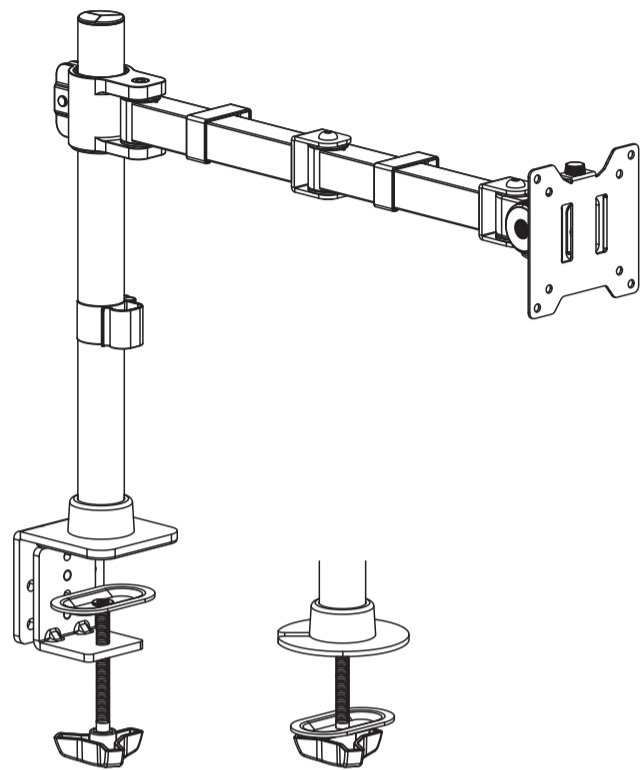

Důležitá bezpečnostní opatření

- Podle seznamu dílů zkontrolujte obsah balení a ujistěte se, že jsou všechny díly v pořádku. Nepoužívejte poškozené nebo vadné díly.
- Pečlivě si přečtěte všechny pokyny před instalací zařízení. Pokud si nejste jisti některým krokem procesu instalace, požádejte o pomoc profesionálního technika.
- Při dotahování šroubů buďte opatrní, aby nedošlo ke stržení závitu. Vždy dodržujte maximální VESA rozměr a maximální nosnost a dodržujte instrukce o instalaci.
- Pokud je držák nebo některá jeho součást poškozena, nikdy jej neinstalujte ani nepoužívejte.
- Při neodborném zacházení mohou hrany držáku způsobit poranění osob.
- Držák není určen k obsluze nebo montáži malými dětmi nebo nepoučenými osobami, pokud nebudou pod dohledem odpovědných osob, které zajistí bezpečnost při obsluze nebo montáži zařízení. Děti by měly být pod dohledem, aby bylo zajištěno, že nebudou do zařízení zasahovat. Nedovolte dětem, aby se na zařízení zavěšovaly nebo s ním jinak manipulovaly. V opačném případě může dojít k vážnému úrazu.
- Nikdy nestrkejte prsty ani jiné předměty do mechanismu zařízení. Mohlo by dojít k poranění osob nebo škodám na majetku.
- Výrobek obsahuje drobné součásti, které mohou při vdechnutí nebo polknutí představovat riziko udušení. Tyto součásti držte mimo dosah dětí.
- Doporučujeme provádět montáž držáku ve 2 osobách.
- Výrobce ani prodávající neodpovídá za škody způsobené nesprávným nebo špatným použitím produktu.

Stolní držák na LCD monitor

TOMM04

VESA kompatibilní
75x75 100x100

49"
MAX

20kg
Nosnost

Poznámka: Pokud se monitor nezastaví v požadované poloze, upravte ji pomocí imbusového klíče, jak je vyobrazeno.